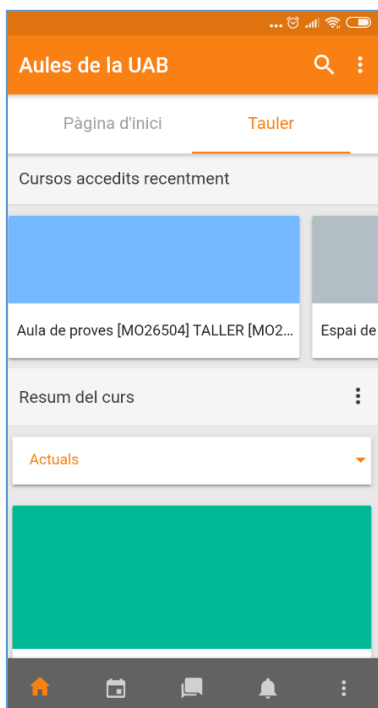

Nocions bàsiques del funcionament de Moodle Mobile

UAB

Universitat Autònoma
de Barcelona

<https://cv.uab.cat>

Campus Virtual
de la UAB

Data revisió: 9 de setembre de 2020

Quan obriu l'app de **Moodle Mobile** se us mostrarà el llistat d'assignatures (aules moodle) que teniu actives al Campus Virtual de la UAB. Recordeu que [potser no us apareixeran totes les assignatures matriculades](#).

Per accedir-hi al contingut, toqueu a sobre.

A continuació es mostra el contingut de l'assignatura. El qual és possible descarregar al vostre dispositiu, tocant a sobre. També podeu accedir a la consulta dels participants i a les qualificacions obtingudes.